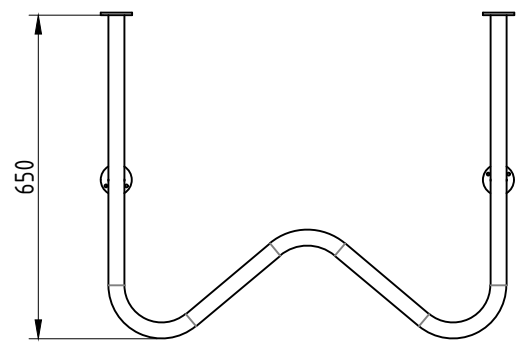

Инв. № подл.	Подп. и дата	Взам. инв. №	Инв. № дубл.	Подп. и дата

Изм./Лист	№ докум.	Подп.	Дата
Разраб.			
Пров.			
Т.контр.			
Н.контр.			
Утв.			

Поручень для раковины с выемкой

Поручень для раковины с выемкой У1, артикул: 3215

Производитель Доступная страна
dostupnaya-strana.ru
Почта: zakaz@dstрана.ru Тел. 8 (800) 551-00-80

Лист	1	Масса		Масштаб	1:15
Лист	1	Листов	1